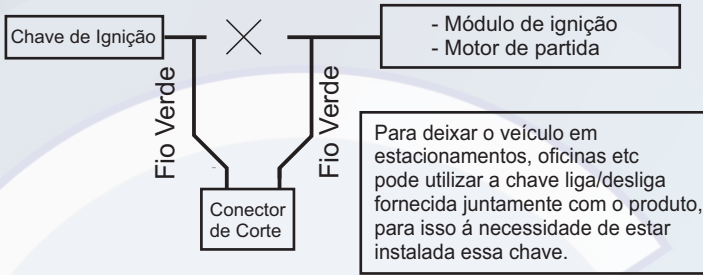

### ESQUEMA DE INSTALAÇÃO

2 Fios marrons são o bloqueio

Mostre ao usuário a localização do push button, e explique seu funcionamento. Não ultrapasse a corrente de 20A no par de fios marrons de bloqueio.