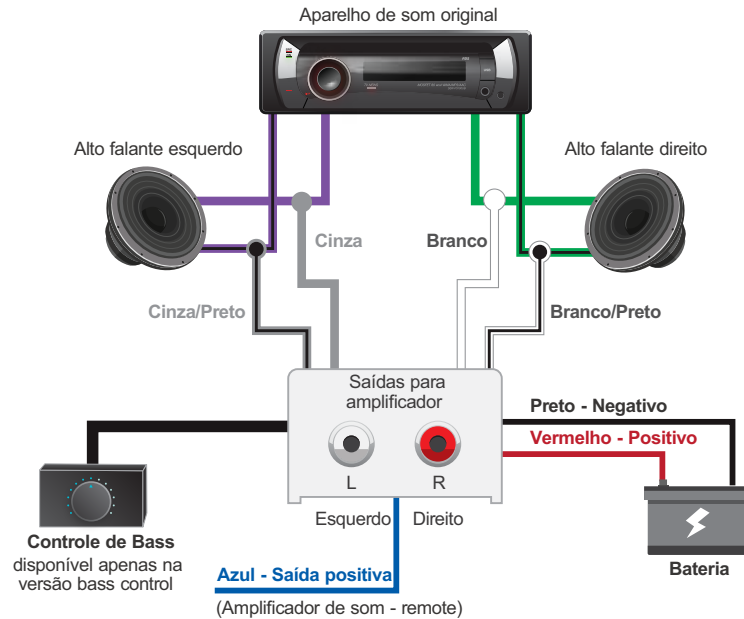

INTERFACE DE ÁUDIO RCA 2CH INTERFACE DE ÁUDIO RCA 2CH COM BASS CONTROL

Aplica-se para ligar um amplificador/módulo de som em central multimídia ou rádio, que não possuam saídas RCA.

CABO MICROFIT 8 VIAS DA VERSÃO 2CH: PINO/FUNÇÃO COR

- Pino 1: Branco - Positivo canal esquerdo (L+)
- Pino 2: Cinza - Positivo canal direito (R+)
- Pino 3: Azul - Saída 12V para acionamento do amplificador (remote)
- Pino 4: Vermelho - Entrada +12V
- Pino 5: Branco/Preto - Negativo canal esquerdo (L-)
- Pino 6: Cinza/Preto - Negativo canal direito (R-)
- Pino 7: -vazio-
- Pino 8: Preto - Entrada GND

INTERFACE DE ÁUDIO RCA 4CH INTERFACE DE ÁUDIO RCA 4CH COM BASS CONTROL

Aplica-se para ligar um amplificador/módulo de som em central multimídia ou rádio, que não possuam saídas RCA.

CABO MICROFIT 12 VIAS DA VERSÃO 4CH: PINO/FUNÇÃO COR

- Pino 1: Branco - Positivo canal dianteiro direito (FR+)
- Pino 2: Cinza - Positivo canal dianteiro esquerdo (FL+)
- Pino 3: Verde - Positivo canal traseiro direito (RR+)
- Pino 4: Roxo - Positivo canal traseiro esquerdo (RL+)
- Pino 5: Azul - Saída 12V para acionamento do amplificador (remote)
- Pino 6: Vermelho - Entrada +12V
- Pino 7: Branco/Preto - Negativo canal dianteiro esquerdo (FL-)
- Pino 8: Cinza/Preto - Negativo canal dianteiro direito (FR-)
- Pino 9: Verde/Preto - Negativo canal traseiro esquerdo (RL-)
- Pino 10: Roxo/Preto - Negativo canal traseiro direito (RR-)
- Pino 11: -vazio-
- Pino 12: Preto - Entrada GND