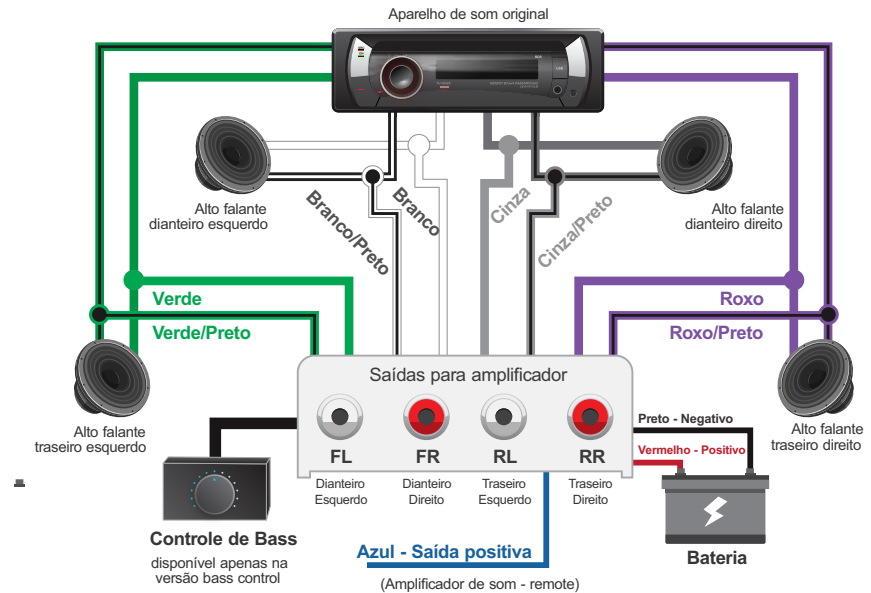

INTERFACE DE ÁUDIO RCA 2CH INTERFACE DE ÁUDIO RCA 2CH COM BASS CONTROL

Aplica-se para ligar um amplificador/módulo de som em central multimídia ou rádio, que não possuam saídas RCA.

CABO MICROFIT 8 VIAS DA VERSÃO 2CH: PINO/FUNÇÃO COR

- Pino 1: Branco - Positivo canal esquerdo (L+)
- Pino 2: Cinza - Positivo canal direito (R+)
- Pino 3: Azul - Saída 12V para acionamento do amplificador (remote)
- Pino 4: Vermelho - Entrada +12V
- Pino 5: Branco/Preto - Negativo canal esquerdo (L-)
- Pino 6: Cinza/Preto - Negativo canal direito (R-)
- Pino 7: -vazio-
- Pino 8: Preto - Entrada GND

INTERFACE DE ÁUDIO RCA 4CH INTERFACE DE ÁUDIO RCA 4CH COM BASS CONTROL

Aplica-se para ligar um amplificador/módulo de som em central multimídia ou rádio, que não possuam saídas RCA.

CABO MICROFIT 12 VIAS DA VERSÃO 4CH: PINO/FUNÇÃO COR

- Pino 1: Branco - Positivo canal dianteiro direito (FR+)
- Pino 2: Cinza - Positivo canal dianteiro esquerdo (FL+)
- Pino 3: Verde - Positivo canal traseiro direito (RR+)
- Pino 4: Roxo - Positivo canal traseiro esquerdo (RL+)
- Pino 5: Azul - Saída 12V para acionamento do amplificador (remote)
- Pino 6: Vermelho - Entrada +12V
- Pino 7: Branco/Preto - Negativo canal dianteiro esquerdo (FL-)
- Pino 8: Cinza/Preto - Negativo canal dianteiro direito (FR-)
- Pino 9: Verde/Preto - Negativo canal traseiro esquerdo (RL-)
- Pino 10: Roxo/Preto - Negativo canal traseiro direito (RR-)
- Pino 11: -vazio-
- Pino 12: Preto - Entrada GND