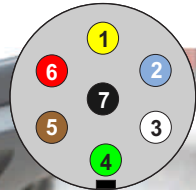

ME-770 - 4 canais

Norma ISO 1724 e resolução NBR 227/2007 Reboque até 750 kg

17-09-2021

Módulo para Engate

- *Módulo para instalação elétrica de engate com entradas protegidas.*
- *Cabo PP de 2 metros de comprimento.*
- *Protege a fiação do veículo e evita mensagem de erro no painel.*
- *Pode ser usado em veículos com rede CAN.*
- *Resistente a água.*

**RESISTENTE
A
ÁGUA**

Ligação Padrão ABNT

COMMANDER